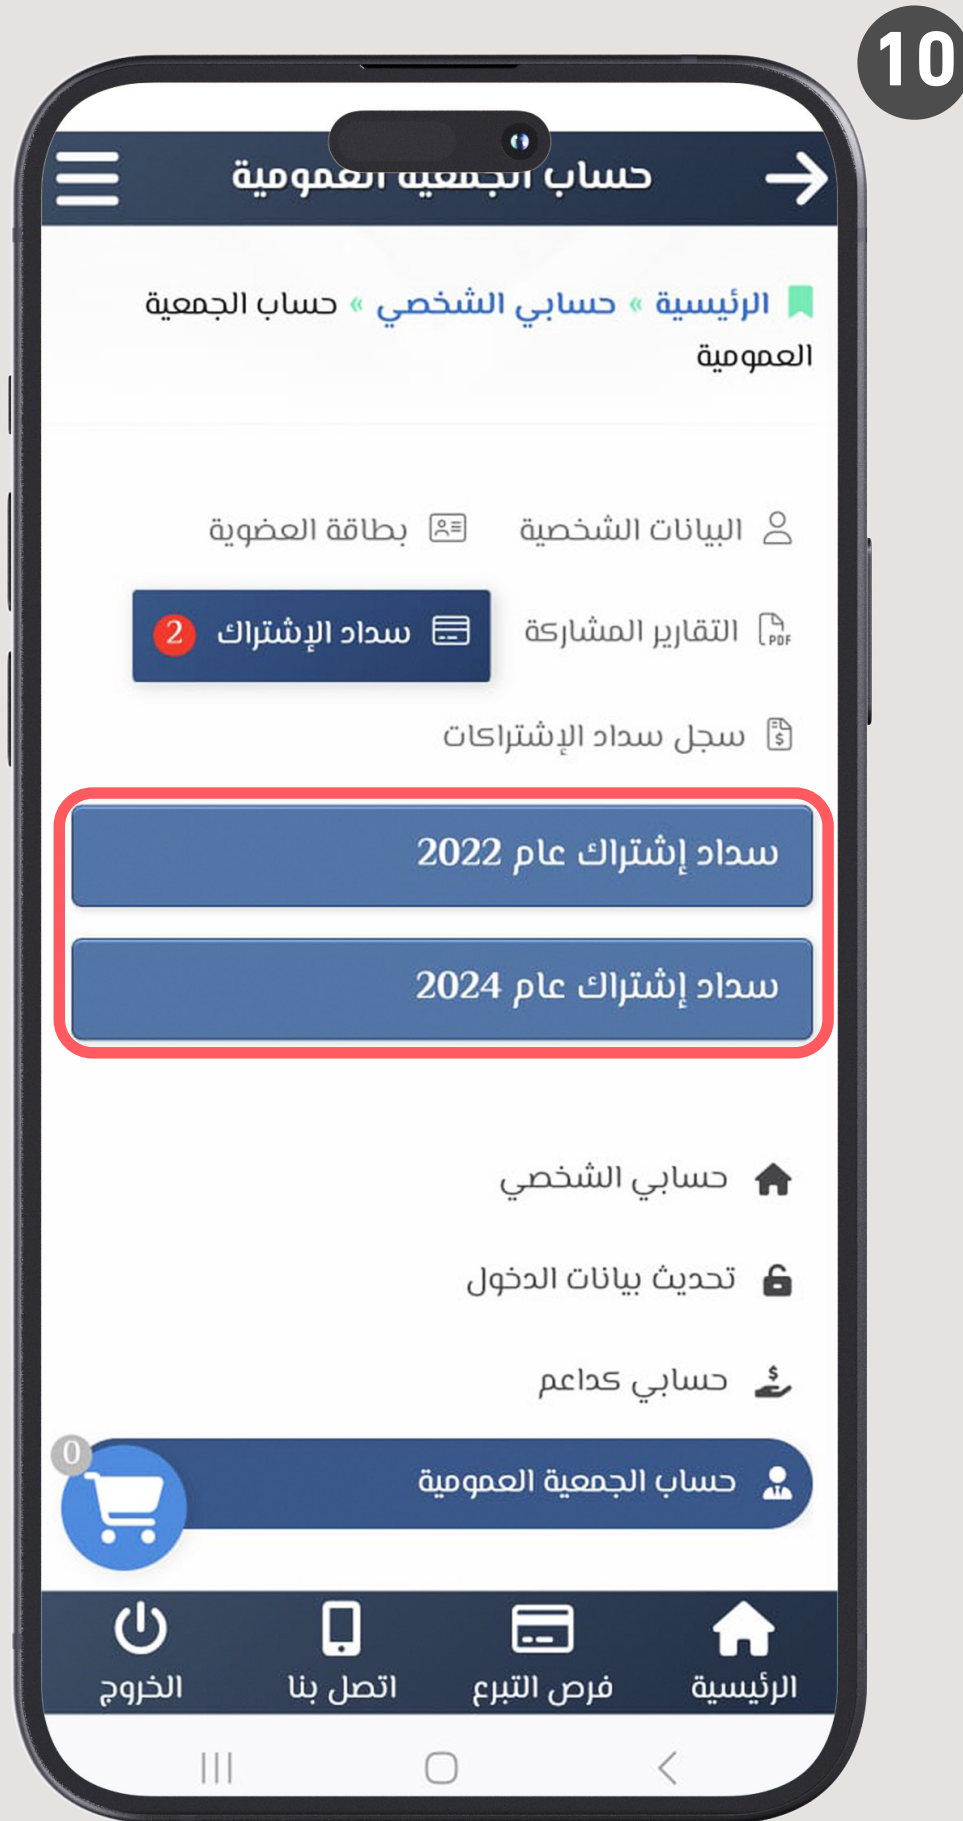

خيرية العوامية
AwamiaCharity

كيف تتأكد من سداد اشتراكك؟

الحين بنقولك

وفي هذي الحالة يعني إن في إشتراكات سنوية مو مدفوعة

٠٦ من ١٠

f @ 6 d X v in
AwamiaCharity