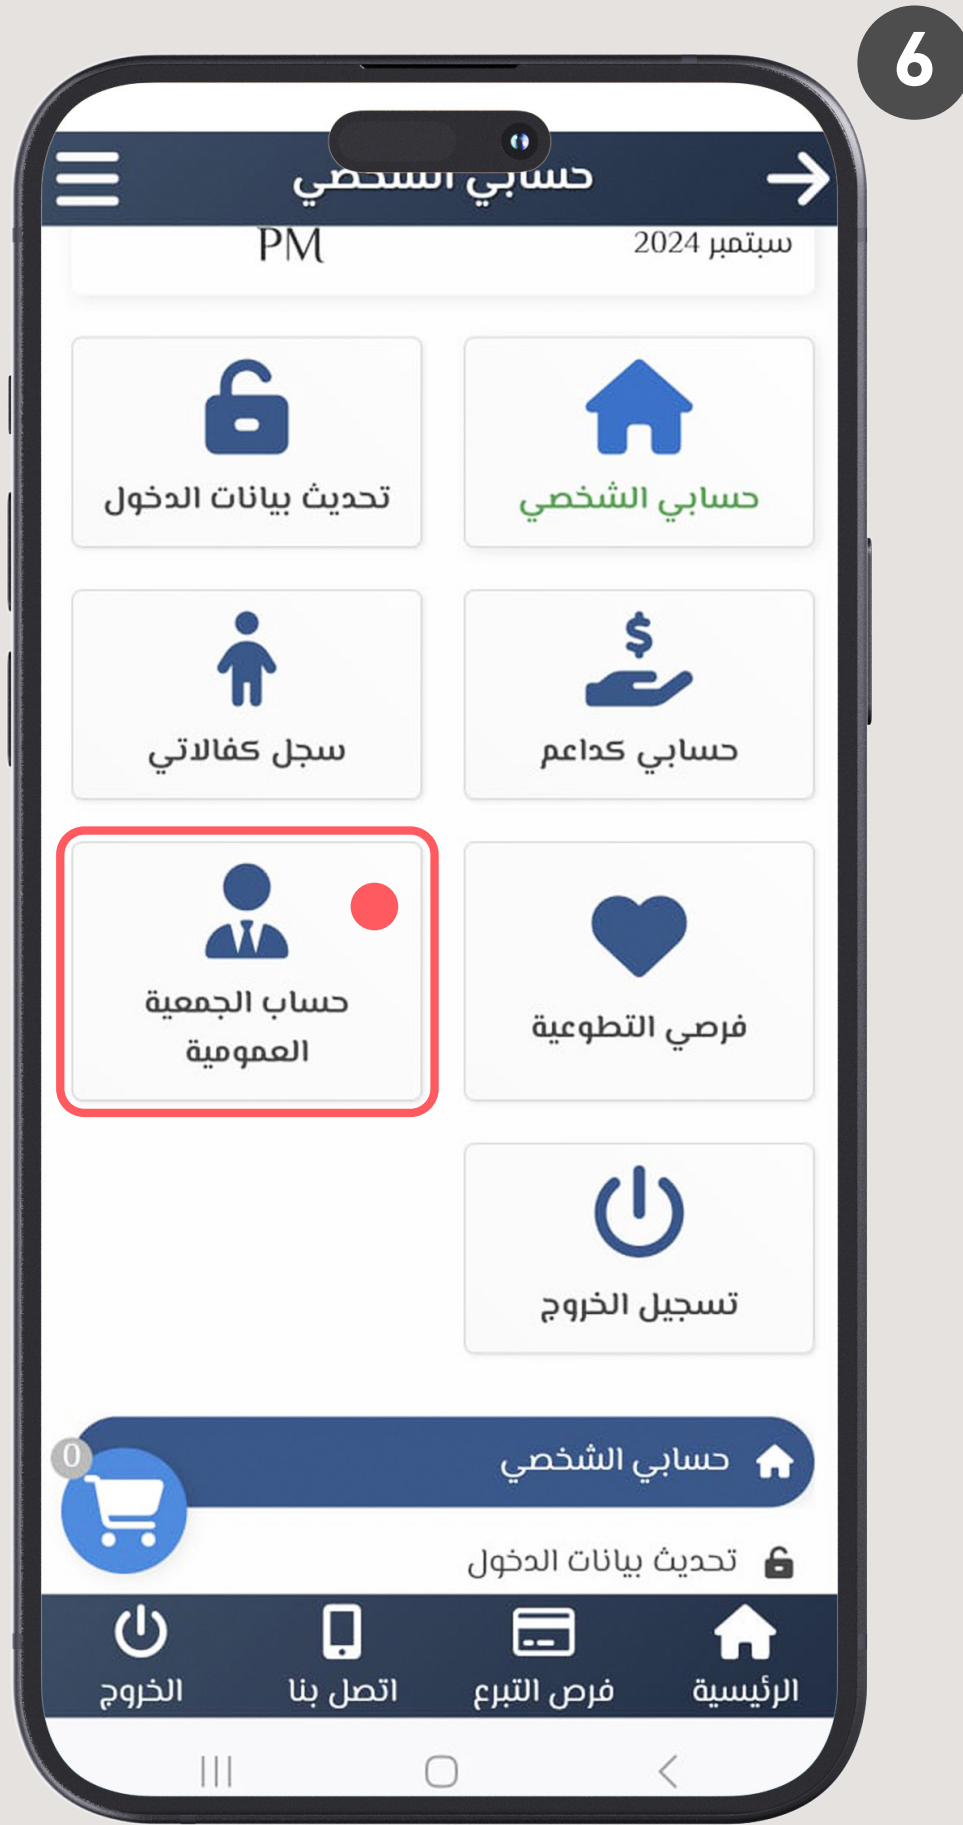

٠٢ من ١٠

f @ 6 d X v S in
AwamiaCharity

خيرية العوامية
AwamiaCharity

كيف تتأكد من
سداد اشتراكك؟

الحين بنقولك

تقدر تطلع على ملفك الشخصي

بعد ما تختار تسجيل الدخول

تذكير معرف الدخول هو رقم الجوال وإذا نسيت كلمة المرور اختار إعادة كلمة المرور

٠٣ من ١٠

f @ 6 d X v in
AwamiaCharity

خيرية العوامية
AwamiaCharity

كيف تتأكد من
سداد اشتراكك؟

الحين بنقولك

اختار حساب الجمعية العمومية

انزل تحت شوي

١٠ من ٠٤