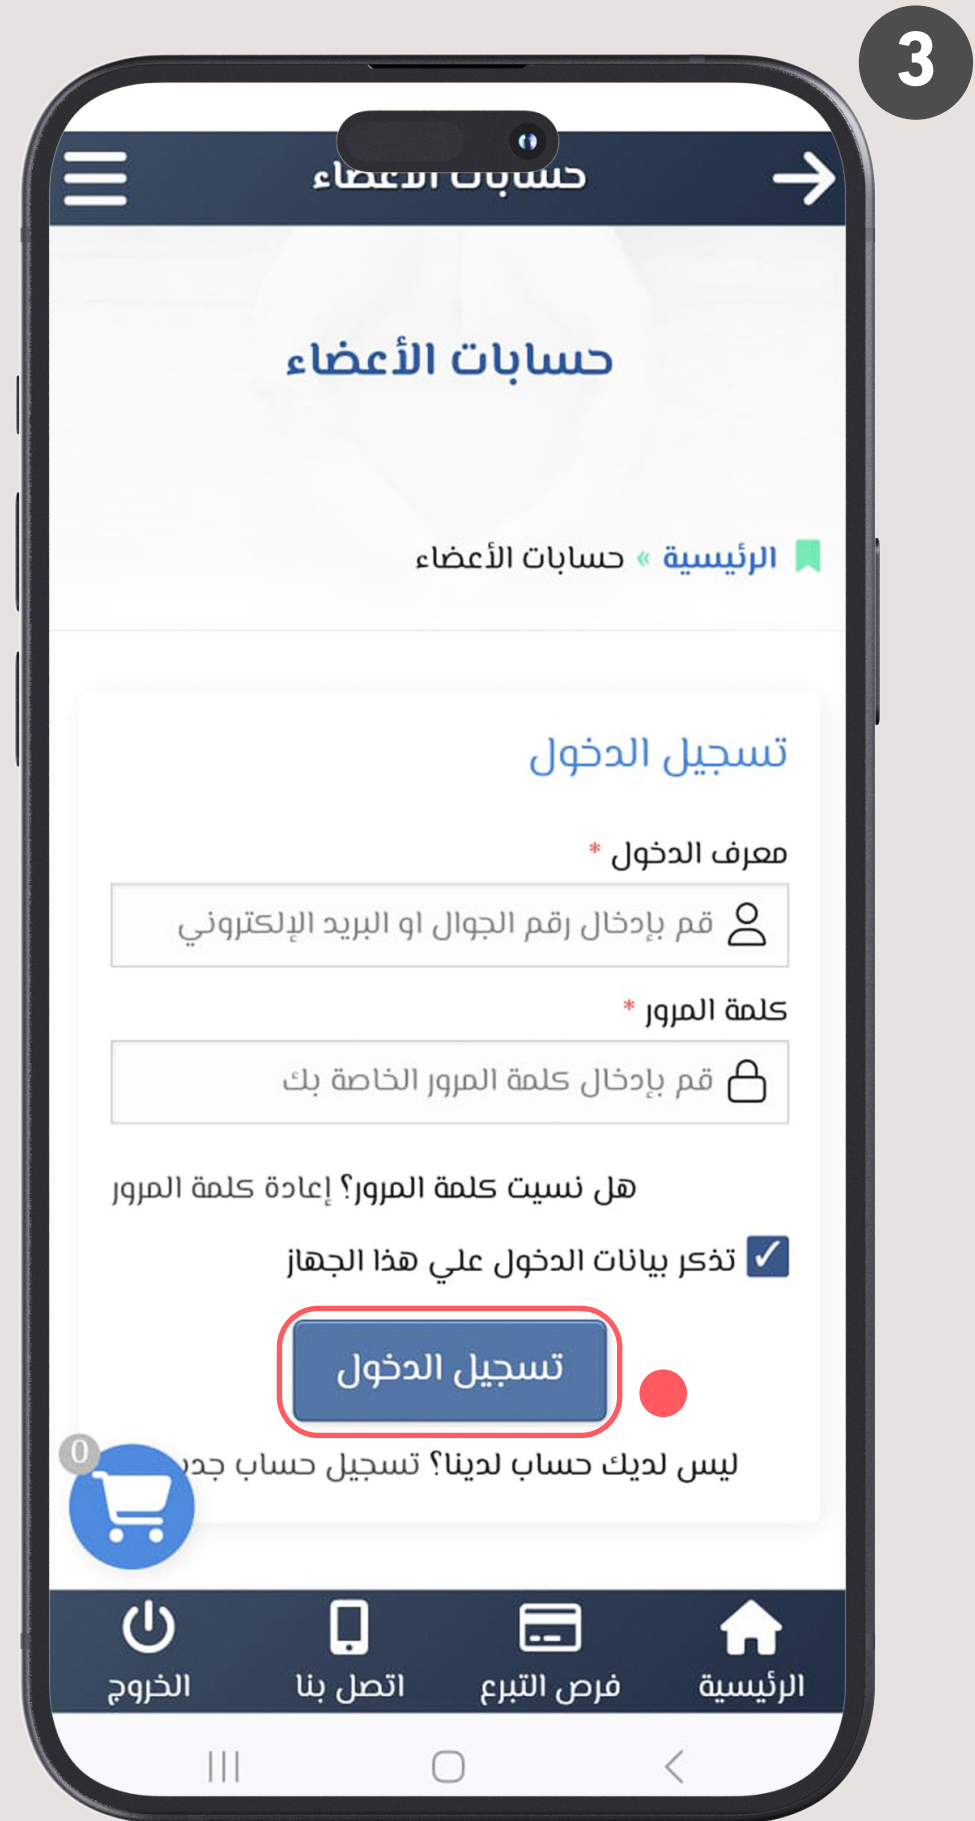

٠٢ من ١٠

f @ 6 d X v S in
AwamiaCharity

خيرية العوامية
AwamiaCharity

كيف تتأكد من
سداد اشتراكك؟

الحين بنقولك

تقدر تطلع على ملفك الشخصي

بعد ما تختار تسجيل الدخول

تذكير معرف الدخول هو رقم الجوال وإذا نسيت كلمة المرور اختار إعادة كلمة المرور