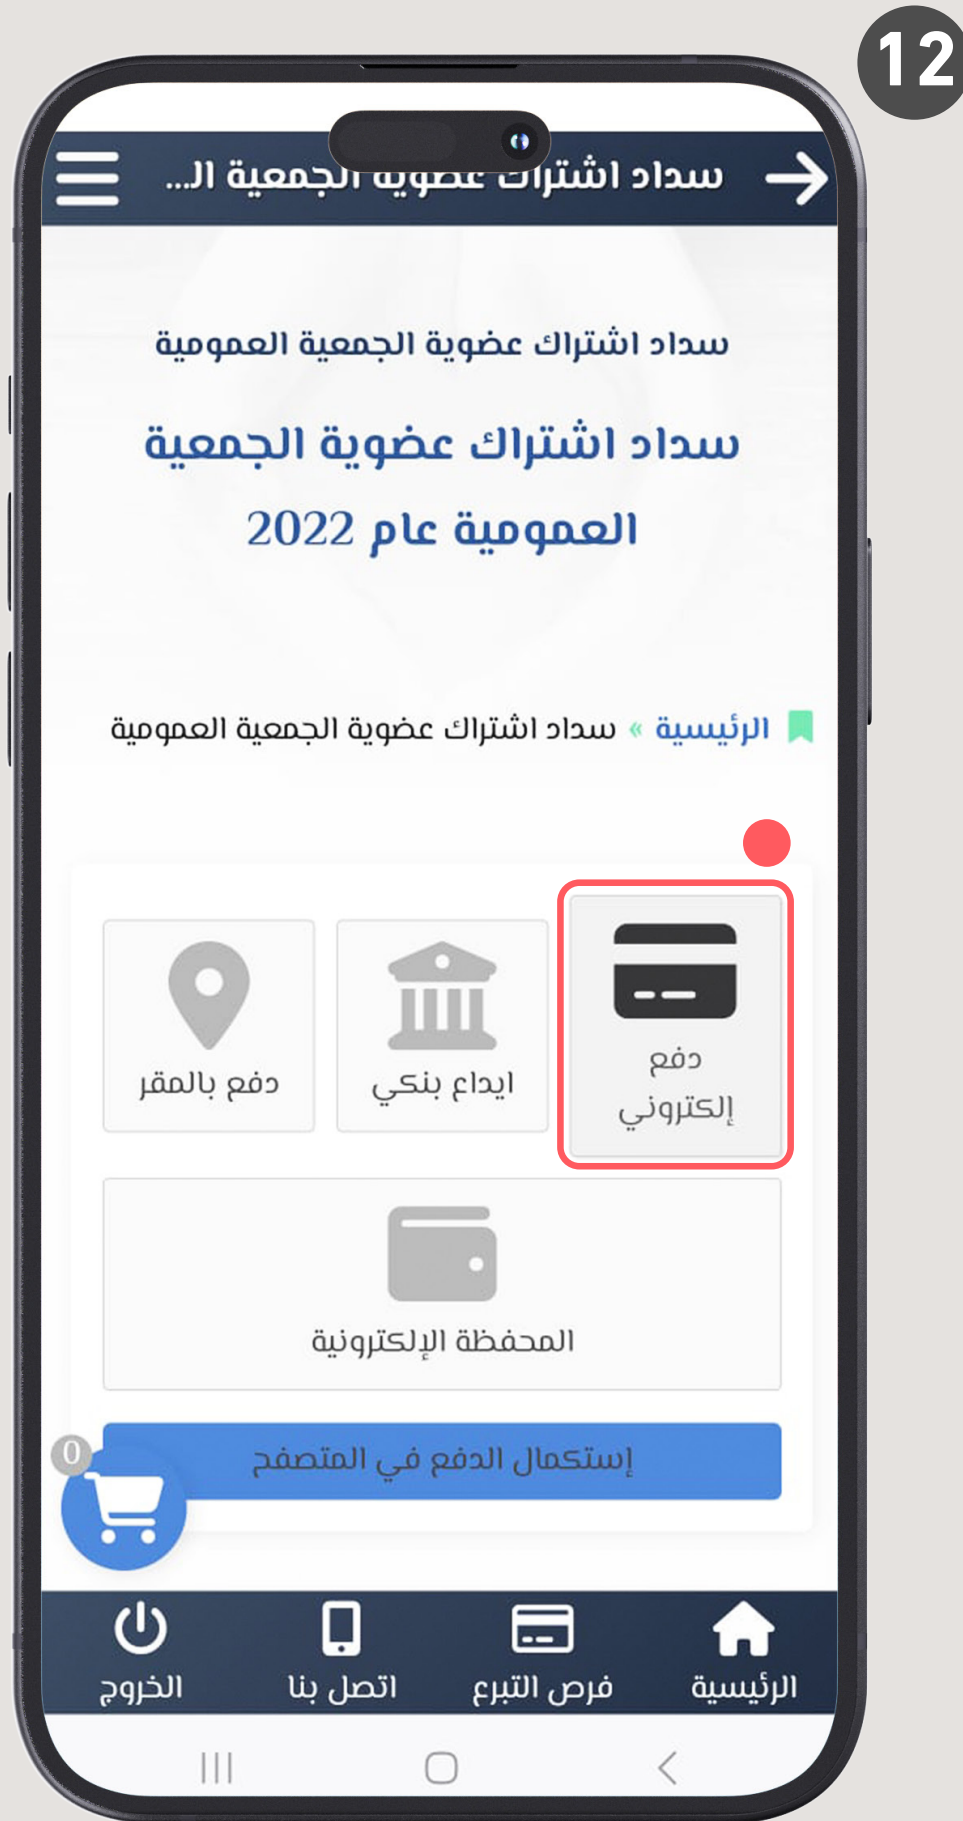

كيف تتأكد من سداد اشتراكك؟

الحين بنقولك

وفي هذي الحالة يعني إن في إشتراكات سنوية مو مدفوعة

٠٦ من ١٠

f @ 6 d X v in
AwamiaCharity

خيرية العوامية
AwamiaCharity

كيف تتأكد من سداد اشتراكك؟

الحين بنقولك