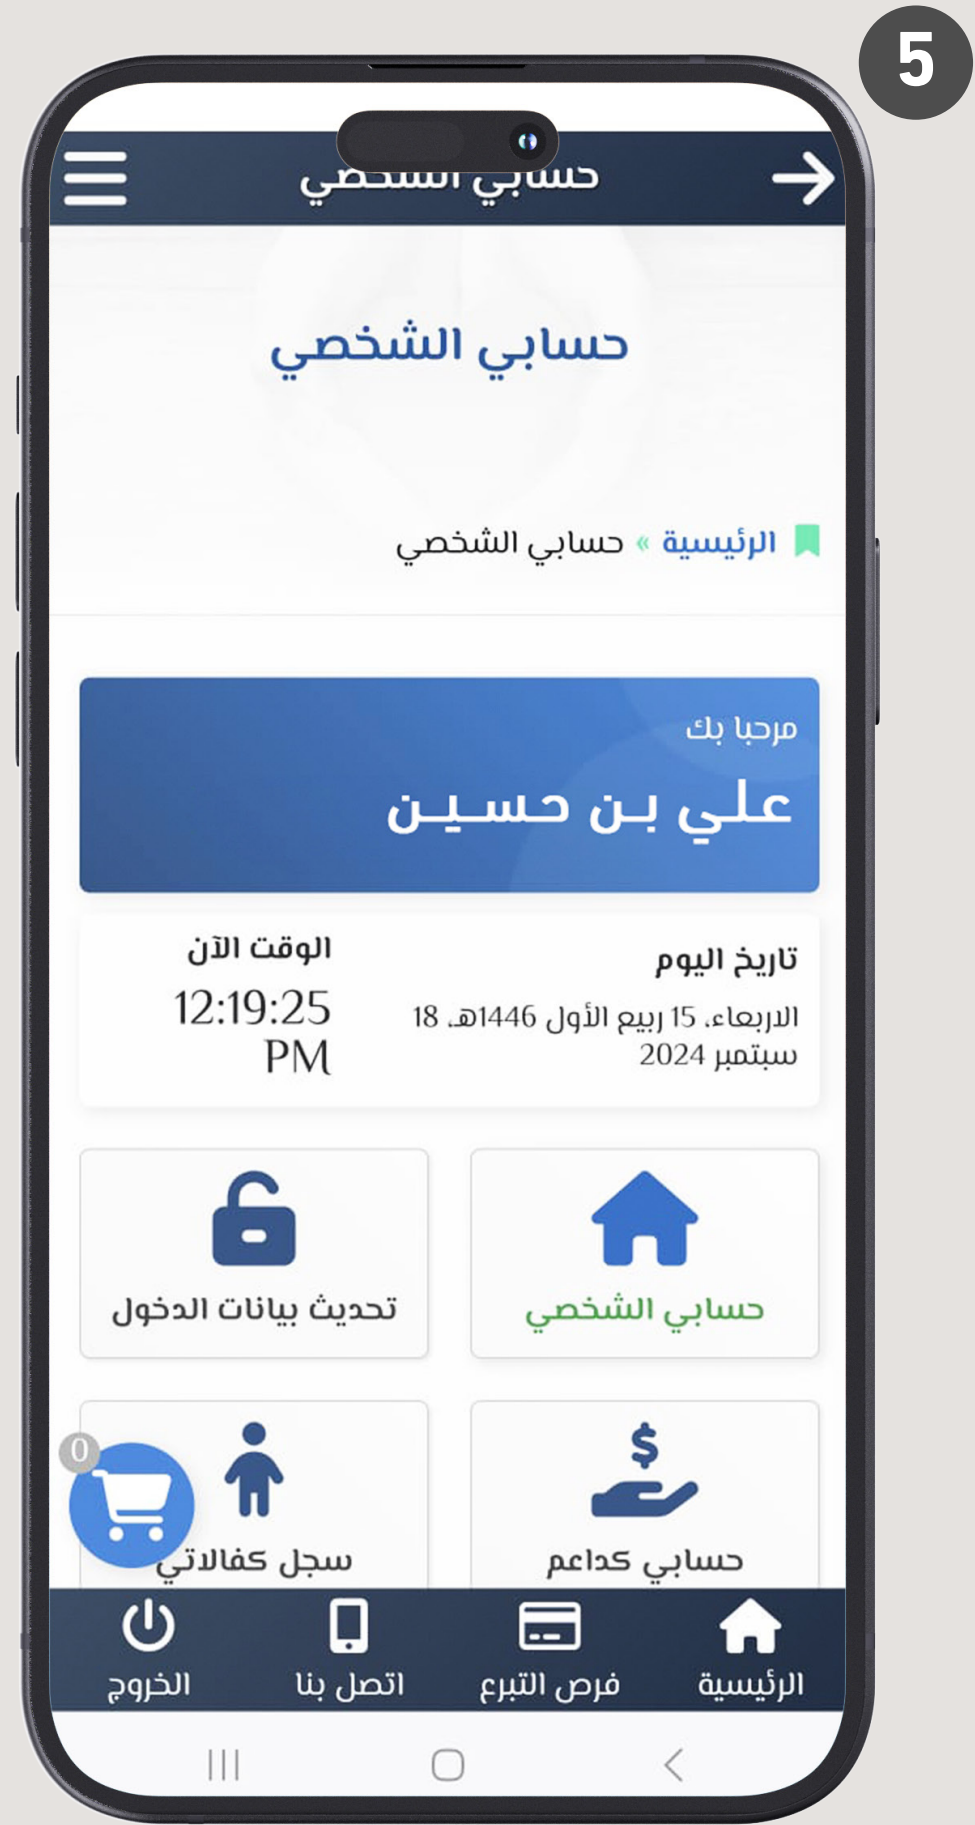

٠٢ من ١٠

f @ 6 d X v S in
AwamiaCharity

خيرية العوامية
AwamiaCharity

كيف تتأكد من
سداد اشتراكك؟

الحين بنقولك

تقدر تطلع على ملفك الشخصي

بعد ما تختار تسجيل الدخول

تذكير معرف الدخول هو رقم الجوال وإذا نسيت كلمة المرور اختار إعادة كلمة المرور

٠٣ من ١٠

f @ 6 d X v in
AwamiaCharity

خيرية العوامية
AwamiaCharity

كيف تتأكد من
سداد اشتراكك؟

الحين بنقولك

اختار حساب الجمعية العمومية

انزل تحت شوي

١٠ من ٠٤