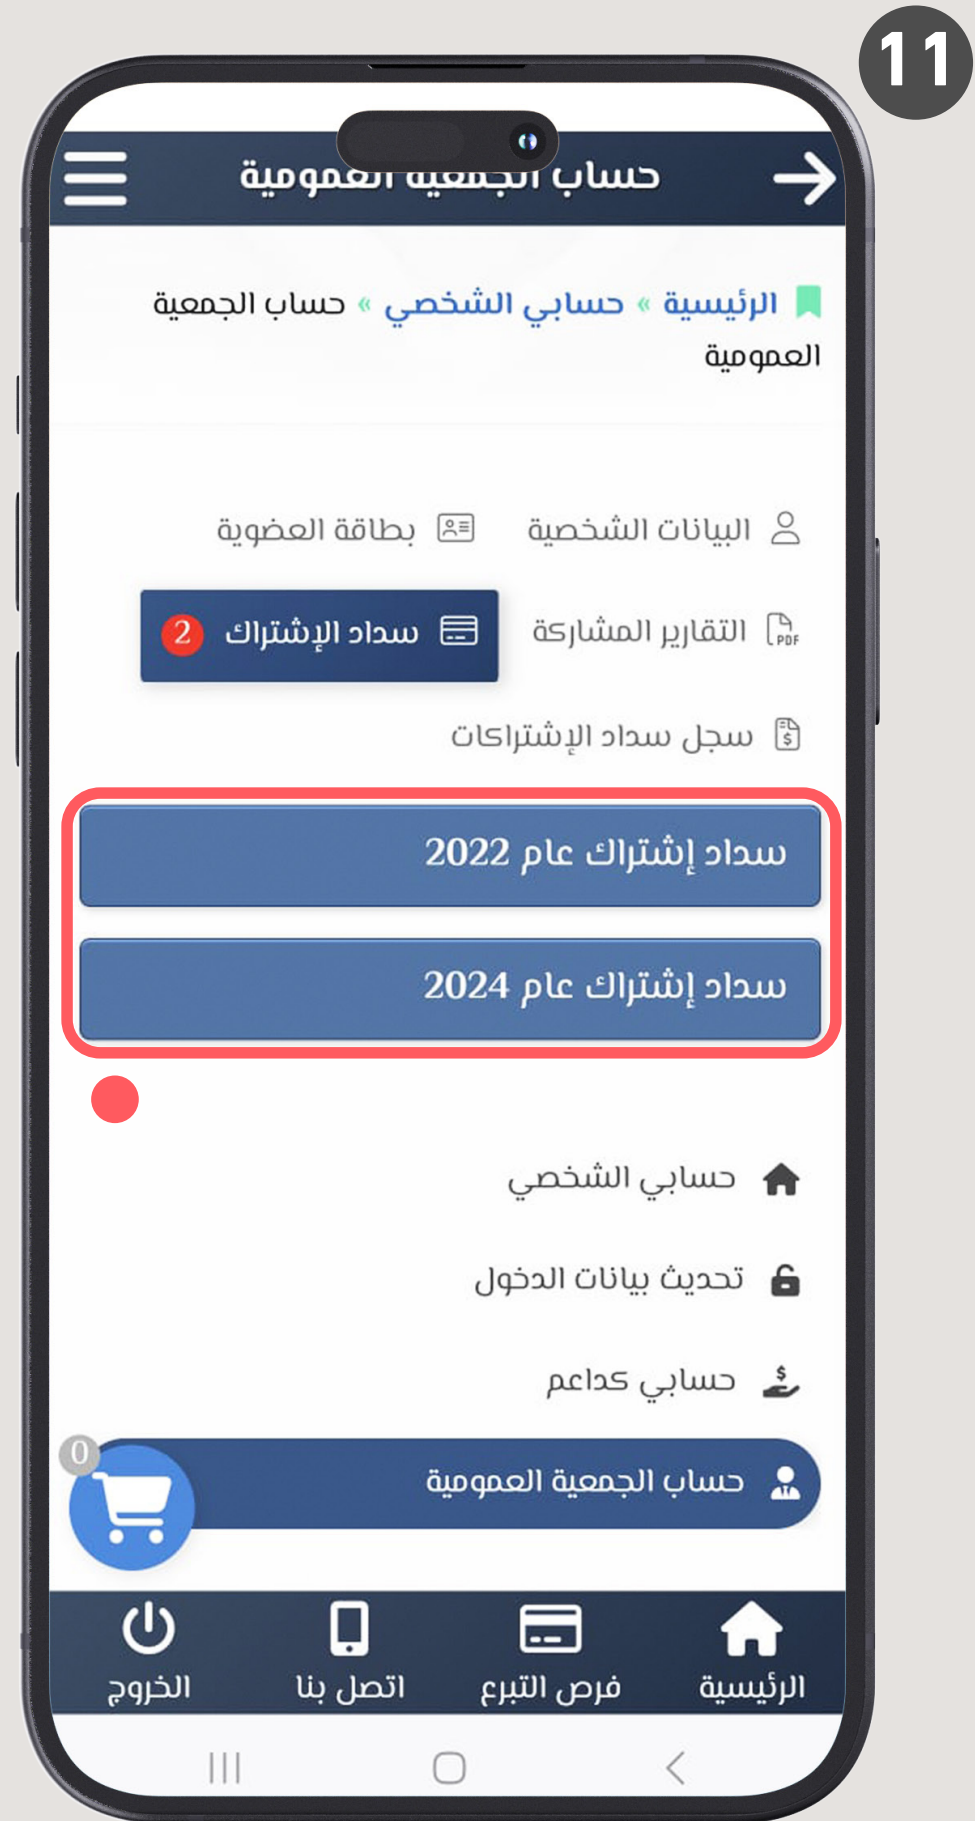

كيف تتأكد من سداد اشتراكك؟

الحين بنقولك

وفي هذي الحالة يعني إن في إشتراكات سنوية مو مدفوعة

٠٦ من ١٠

f @ 6 d X v in
AwamiaCharity

خيرية العوامية
AwamiaCharity

كيف تتأكد من سداد اشتراكك؟

الحين بنقولك