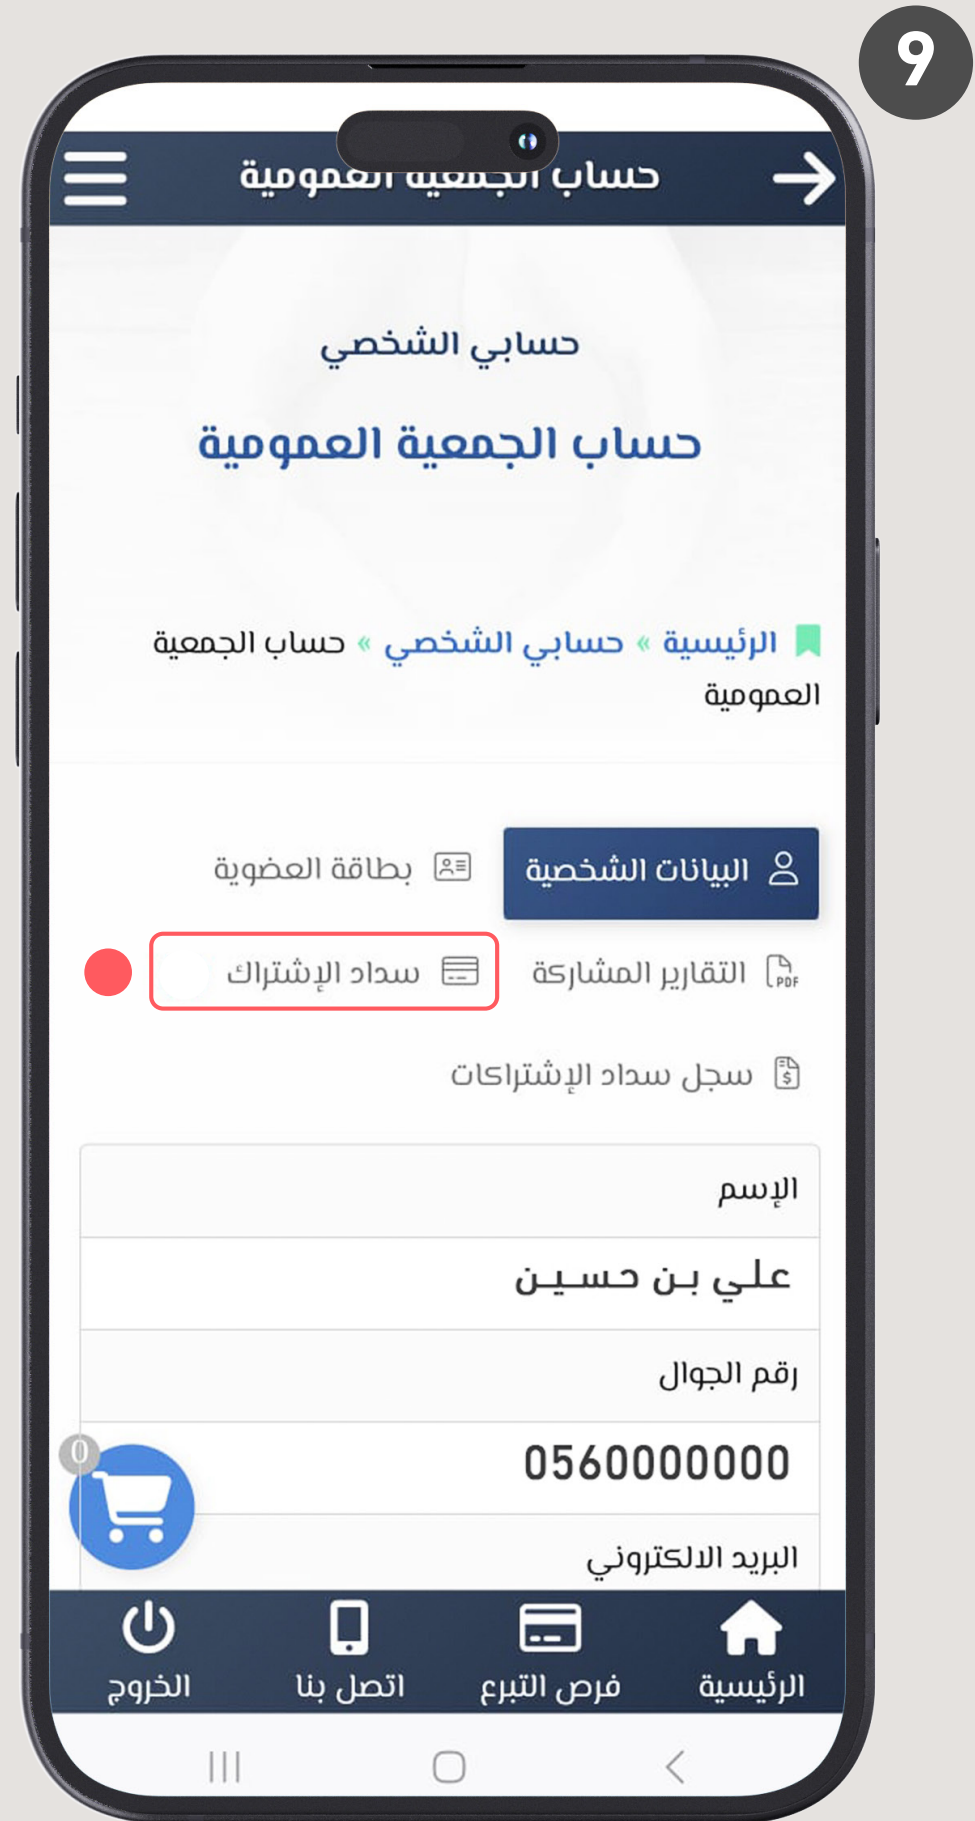

خيرية العوامية
AwamiaCharity

كيف تتأكد من سداد اشتراكك؟

الحين بنقولك

وفي هذي الحالة يعني إن في إشتراكات سنوية مو مدفوعة

٠٦ من ١٠

f @ 6 d X v in
AwamiaCharity